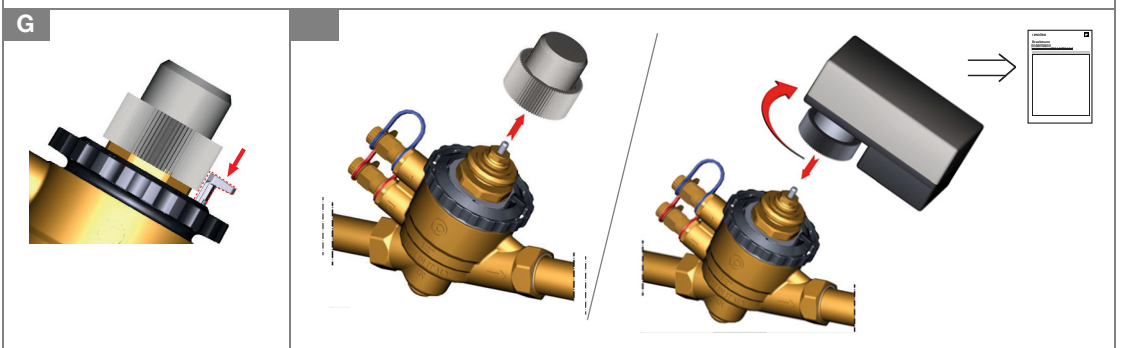

Braukmann V5006TY ... (DN15...DN25) Kombi-QM

<p>pH 8...9.5 -10...120°C (-14...248°F) p_{max} = 25bar (363psi) Δp_{max} = 400kPa</p>	V5006TY10150150	45...150 l/h	
	V5006TY10150600	60...600 l/h	
	V5006TY10150780	78...780 l/h	
	V5006TY10201000	100...1000 l/h	
	V5006TY10201500	450...1500 l/h	
	V5006TY10251500	450...1500 l/h	

	Q _{min} ...Q _{max} [l/h]	10%	20%	30%	40%	50%	60%	70%	80%	90%	100%	
	V5006TY10150150	45...150	-	-	45	60	75	90	105	120	135	150
	V5006TY10150600	60...600	60	120	180	240	300	360	420	480	540	600
	V5006TY10150780	78...780	78	156	234	312	390	468	546	624	702	780
	V5006TY10201000	100...1000	100	200	300	400	500	600	700	800	900	1000
	V5006TY10201500	450...1500	-	-	450	600	750	900	1050	1200	1350	1500
	V5006TY10251500	450...1500	-	-	450	600	750	900	1050	1200	1350	1500