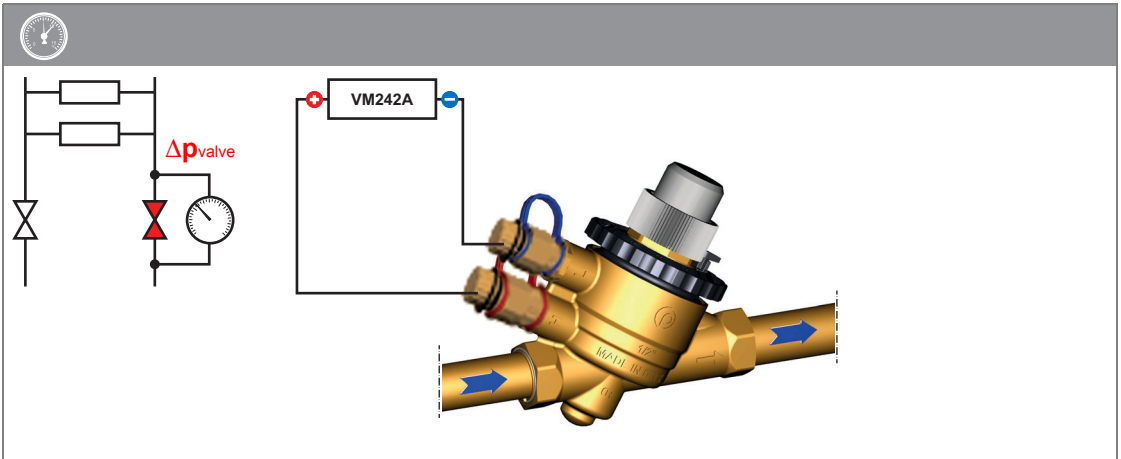

Braukmann V5006TY ... (DN15...DN25) Kombi-QM

<p>pH 8...9.5 -10...120°C (-14...248°F) p_{max} = 25bar (363psi) Δp_{max} = 400kPa</p>	V5006TY10150150	45...150 l/h	
	V5006TY10150600	60...600 l/h	
	V5006TY10150780	78...780 l/h	
	V5006TY10201000	100...1000 l/h	
	V5006TY10201500	450...1500 l/h	
	V5006TY10251500	450...1500 l/h	

	Q _{min} ...Q _{max} [l/h]	10%	20%	30%	40%	50%	60%	70%	80%	90%	100%	
	V5006TY10150150	45...150	-	-	45	60	75	90	105	120	135	150
	V5006TY10150600	60...600	60	120	180	240	300	360	420	480	540	600
	V5006TY10150780	78...780	78	156	234	312	390	468	546	624	702	780
	V5006TY10201000	100...1000	100	200	300	400	500	600	700	800	900	1000
	V5006TY10201500	450...1500	-	-	450	600	750	900	1050	1200	1350	1500
	V5006TY10251500	450...1500	-	-	450	600	750	900	1050	1200	1350	1500