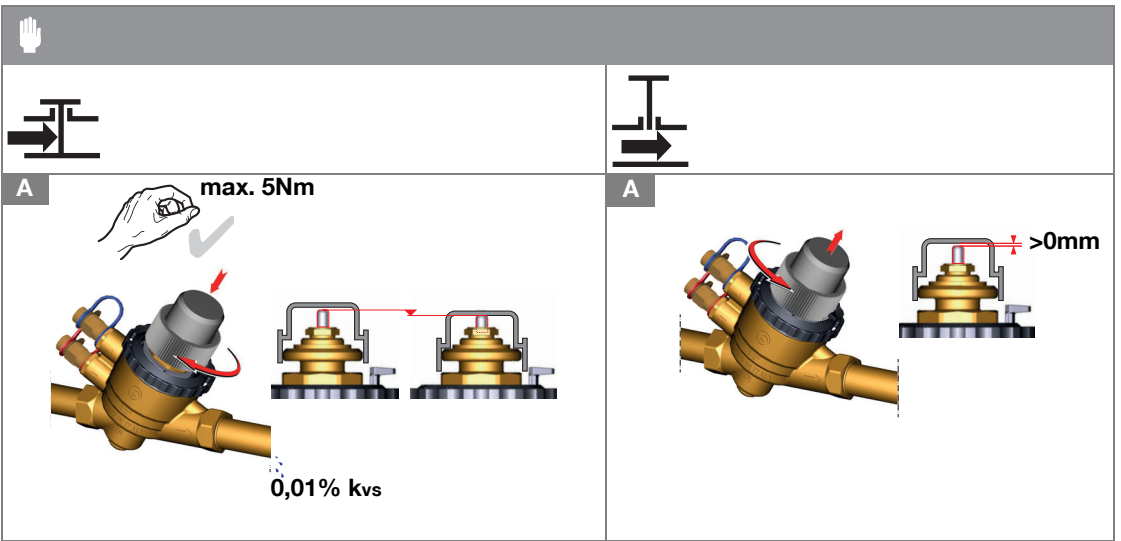

Braukmann V5006TY ... (DN15...DN25) Kombi-QM

<p>pH 8...9.5 -10...120°C (-14...248°F) p_{max} = 25bar (363psi) Δp_{max} = 400kPa</p>	V5006TY10150150	45...150 l/h	
	V5006TY10150600	60...600 l/h	
	V5006TY10150780	78...780 l/h	
	V5006TY10201000	100...1000 l/h	
	V5006TY10201500	450...1500 l/h	
	V5006TY10251500	450...1500 l/h	

	Q _{min} ...Q _{max} [l/h]	10%	20%	30%	40%	50%	60%	70%	80%	90%	100%	
	V5006TY10150150	45...150	-	-	45	60	75	90	105	120	135	150
	V5006TY10150600	60...600	60	120	180	240	300	360	420	480	540	600
	V5006TY10150780	78...780	78	156	234	312	390	468	546	624	702	780
	V5006TY10201000	100...1000	100	200	300	400	500	600	700	800	900	1000
	V5006TY10201500	450...1500	-	-	450	600	750	900	1050	1200	1350	1500
	V5006TY10251500	450...1500	-	-	450	600	750	900	1050	1200	1350	1500