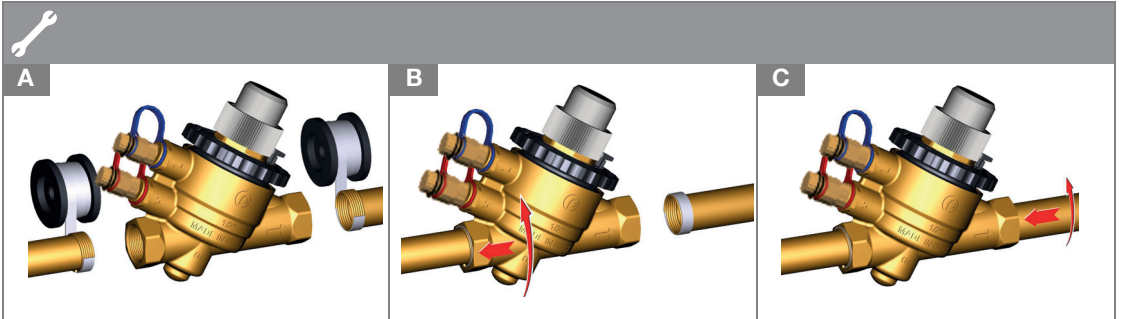

Braukmann V5006TY ... (DN15...DN25) Kombi-QM

<p>pH 8...9.5 -10...120°C (-14...248°F) p_{max} = 25bar (363psi) Δp_{max} = 400kPa</p>	V5006TY10150150	45...150 l/h	
	V5006TY10150600	60...600 l/h	
	V5006TY10150780	78...780 l/h	
	V5006TY10201000	100...1000 l/h	
	V5006TY10201500	450...1500 l/h	
	V5006TY10251500	450...1500 l/h	

	Q _{min} ...Q _{max} [l/h]	10%	20%	30%	40%	50%	60%	70%	80%	90%	100%	
	V5006TY10150150	45...150	-	-	45	60	75	90	105	120	135	150
	V5006TY10150600	60...600	60	120	180	240	300	360	420	480	540	600
	V5006TY10150780	78...780	78	156	234	312	390	468	546	624	702	780
	V5006TY10201000	100...1000	100	200	300	400	500	600	700	800	900	1000
	V5006TY10201500	450...1500	-	-	450	600	750	900	1050	1200	1350	1500
	V5006TY10251500	450...1500	-	-	450	600	750	900	1050	1200	1350	1500