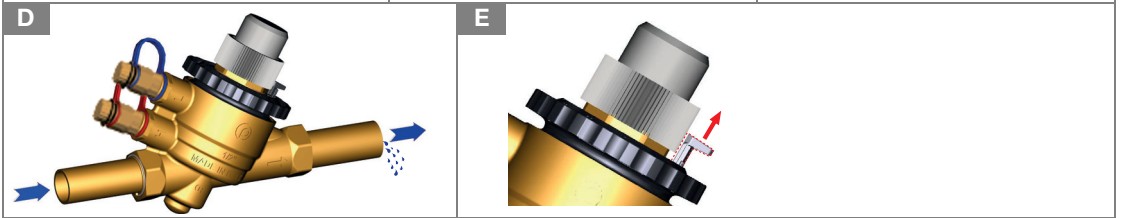

Braukmann V5006TY ... (DN15...DN25) Kombi-QM

<p>pH 8...9.5 -10...120°C (-14...248°F) p_{max} = 25bar (363psi) Δp_{max} = 400kPa</p>	V5006TY10150150	45...150 l/h	
	V5006TY10150600	60...600 l/h	
	V5006TY10150780	78...780 l/h	
	V5006TY10201000	100...1000 l/h	
	V5006TY10201500	450...1500 l/h	
	V5006TY10251500	450...1500 l/h	

	Q _{min} ...Q _{max} [l/h]	10%	20%	30%	40%	50%	60%	70%	80%	90%	100%	
	V5006TY10150150	45...150	-	-	45	60	75	90	105	120	135	150
	V5006TY10150600	60...600	60	120	180	240	300	360	420	480	540	600
	V5006TY10150780	78...780	78	156	234	312	390	468	546	624	702	780
	V5006TY10201000	100...1000	100	200	300	400	500	600	700	800	900	1000
	V5006TY10201500	450...1500	-	-	450	600	750	900	1050	1200	1350	1500
	V5006TY10251500	450...1500	-	-	450	600	750	900	1050	1200	1350	1500